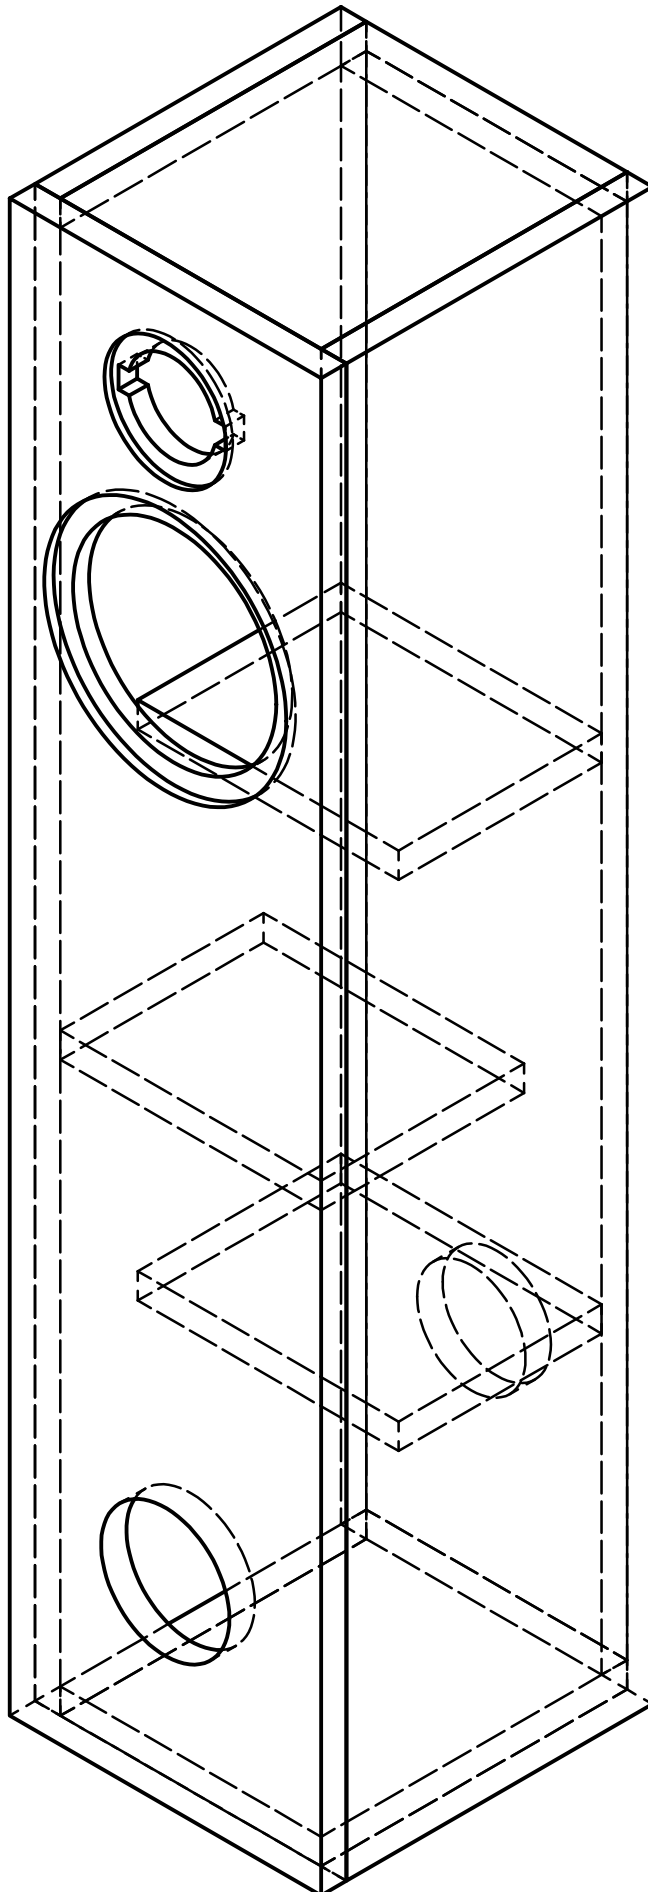

C71 ACL

C71 ACL

Holzliste pro Box in mm:

19mm MDF

- 983 x 233 1x (Front)
- 983 x 229 2x (Seiten)
- 945 x 195 1x (Rückwand)
- 229 x 195 2x (Deckel/Boden)
- 195 x 152 3x (Teiler)

BR-Rohr:

HP70 165mm lang