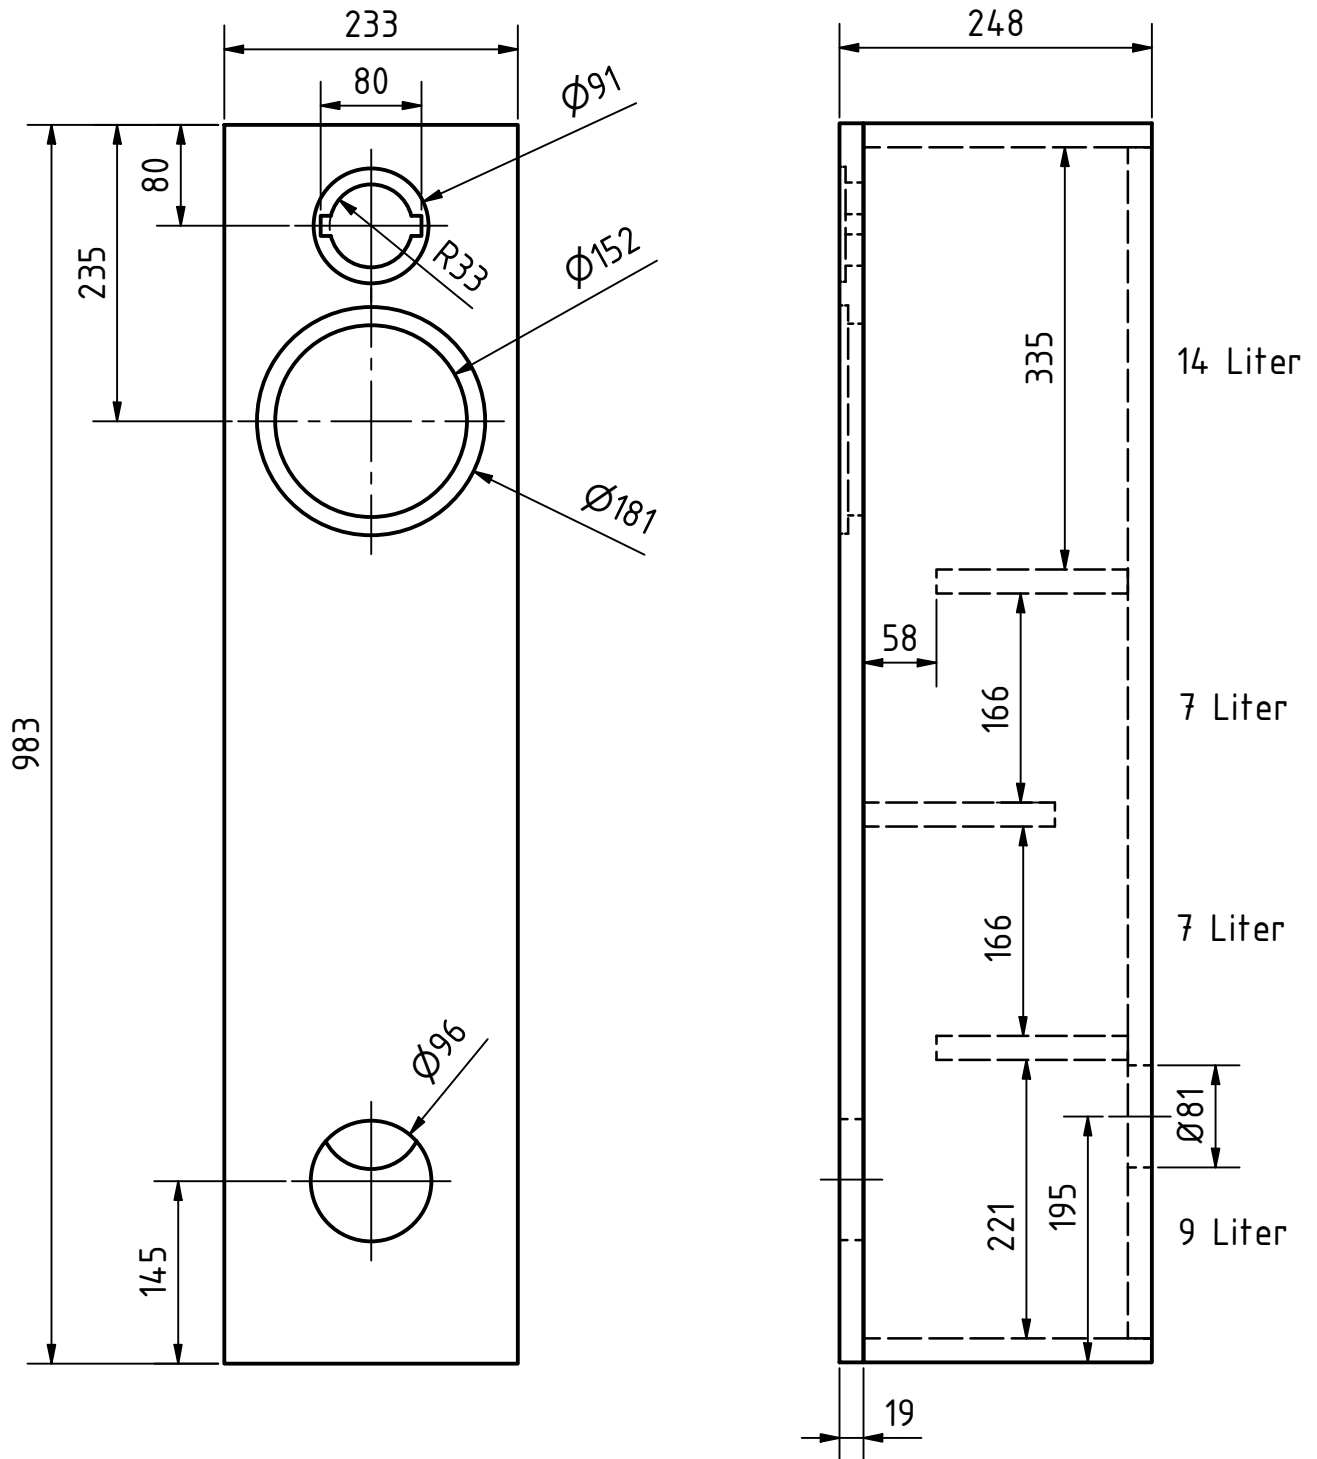

C71 ACL

C71 ACL

Holzliste pro Box in mm:

19mm MDF

- 983 x 233 1x (Front)
- 983 x 229 2x (Seiten)
- 945 x 195 1x (Rückwand)
- 229 x 195 2x (Deckel/Boden)
- 195 x 152 3x (Teiler)

BR-Rohr:

HP70 165mm lang