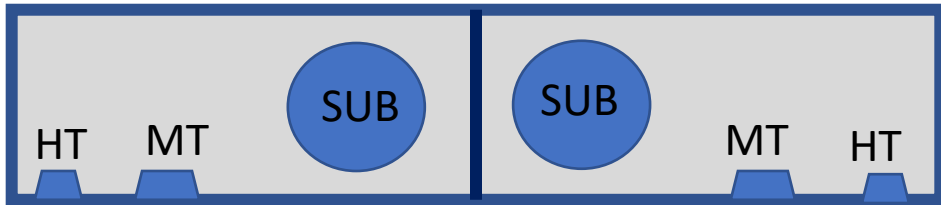

HDMI

Stereo

2.1 Amp

HDMI

3.1 out

3.1 Amp